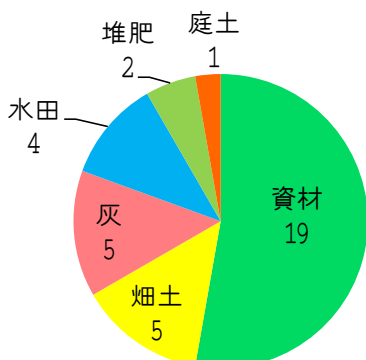

土壌測定報告

1月～3月までの土壌測定検体数は36件でした。綿や落葉などの資材が多く持ち込まれました。灰は5検体とも汚染度が非常に高い結果になりました。灰は吸い込み易い為、吸入による被曝にも気をつけて下さい。作業するときにはマスクが必須です!!