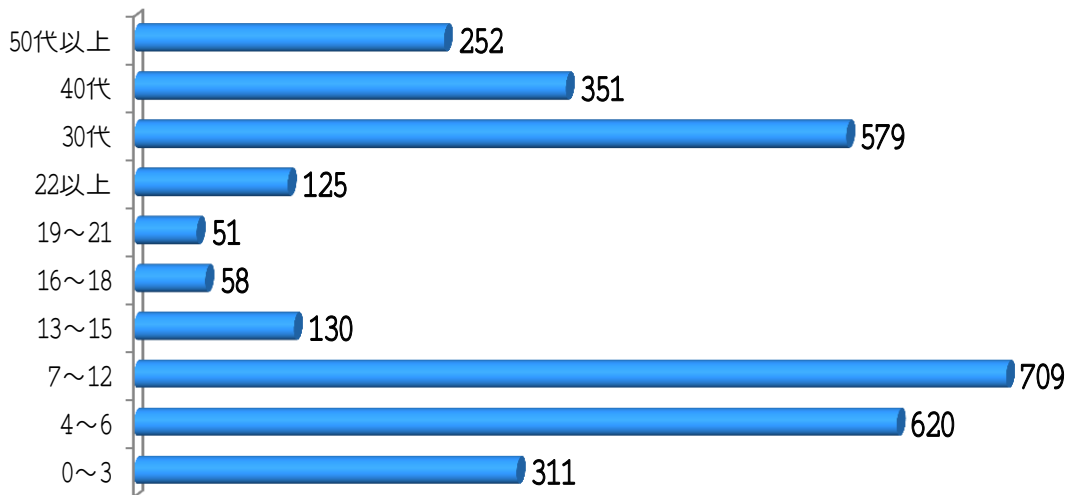

## 土壌測定報告

1月～3月までの土壌測定検体数は36件でした。綿や落葉などの資材が多く持ち込まれました。灰は5検体とも汚染度が非常に高い結果になりました。灰は吸い込み易い為、吸入による被曝にも気をつけて下さい。作業するときにはマスクが必須です!!

試料品名	採取地	採取日	Cs137+134/kg
灰	いわき市内	震災後	11430 Bq
灰	いわき市内	震災後	8910 Bq
灰	泉町	2013年	5220 Bq
灰(落葉)	小名浜	2014年1月	3910 Bq
灰	小川町	2014年1月	1886 Bq

## 甲状腺検診

2013年度の甲状腺受検者数は3186名でした。

今年度も引き続き甲状腺検診を行ってまいります。 検診の日程につきましてはHPでご案内しております。