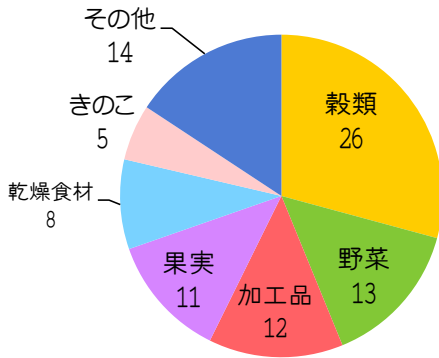

## 食材測定報告

山菜の季節になりました。きのこ類と同様に山菜も採取場所によって汚染度合が変わります。また、山菜の種類によっても汚染度合が様々なので未測定の上菜は食べないようにして下さい。今シーズンも筍から基準値を超えるセシウムが検出されました。中には下茹でしたものでさえ高い数値が出たものもありました。尚、5/12～5/30までは山菜の無料測定キャンペーンを行っておりますのでご希望の方はお申込み下さい。

2014年1月～3月 食材測定件数 89件

食品基準値100Bqを超えたもの 4件

試料品名	採取地	採取日	Cs137+134/kg
猪肉	三和町中寺	2014年1月	2449 Bq
原木椎茸	江名	2014年3月	274 Bq
原木椎茸	いわき市内	2014年3月	210 Bq
原木椎茸	小名浜	2014年3月	122 Bq

試料品名	採取地	採取日	Cs137+134/kg
筍(生)	鹿島町	2014年4月	6 Bq
筍(生)	平赤井	2014年4月	15 Bq
筍(生)	大久町	2014年4月	18 Bq
筍(生)	大久町	2014年4月	34 Bq
筍(生)	平赤井	2014年4月	16 Bq
筍(茹)	泉町下川	2014年4月	18 Bq
筍(茹)	常磐下湯長谷	2014年4月	9 Bq
筍(茹)	泉町下川	2014年4月	117 Bq
筍(茹)	鹿島町走熊	2014年4月	170 Bq
筍(茹)	鹿島町走熊	2014年4月	51 Bq
筍(茹)	平谷川瀬	2014年4月	176 Bq

## 今シーズンのタケノコ 測定値

(生)…生の状態で測定したもの  
(茹)…下茹した状態で測定したもの