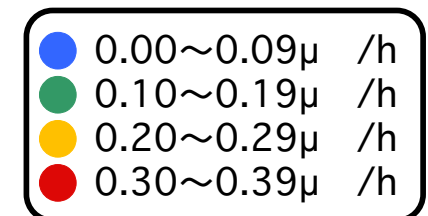

錦幼稚園

測定日
2014.06.23

- ★ モニタリングポストの表示 単位はμ /h
- ▲ 土壌の測定値 セシウム134とセシウム137の合算値 単位: /kg
- 校庭の四隅と中央の空間線量測定値 測定点の高さは上段地上50cm.下段地上5cm 単位:μ /h
測定器:日立アロカサーベイメータ