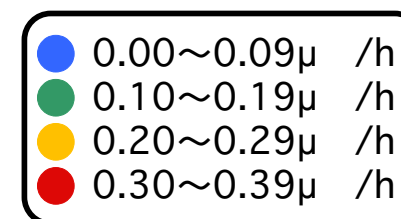

# 四倉第四幼稚園

測定日  
2014.06.19

- ★ モニタリングポストの表示 単位はμ /h
- ▲ 土壌の測定値 セシウム134とセシウム137の合算値 単位: /kg
- 校庭の四隅と中央の空間線量測定値 測定点の高さは上段地上50cm.下段地上5cm 単位:μ /h  
測定器:日立アロカサーベイメータ