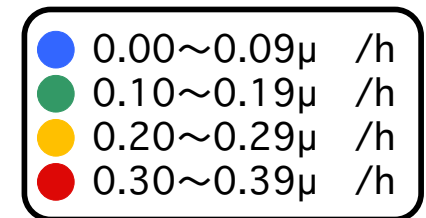

# 四倉第二幼稚園

測定日

- ★ モニタリングポストの表示 単位は $\mu$  /h
- ▲ 土壌の測定値 セシウム134とセシウム137の合算値 単位: /kg
- 校庭の四隅と中央の空間線量測定値 測定点の高さは上段地上50cm.下段地上5cm 単位: $\mu$  /h  
測定器:日立アロカサーベイメータ