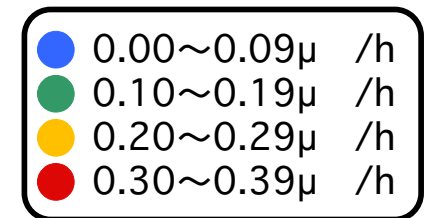

# 内町幼稚園

測定日  
2014.06.24

- ★ モニタリングポストの表示 単位は $\mu\text{Sv/h}$
- ▲ 土壌の測定値 セシウム134とセシウム137の合算値 単位:  $\mu\text{Sv/h}$
- 校庭の四隅と中央の空間線量測定値 測定点の高さは上段地上50cm.下段地上5cm 単位: $\mu\text{Sv/h}$   
測定器:日立アロカサーベイメータ