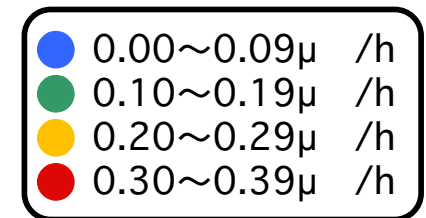

# 菊田保育所

測定日  
2015.01.21

- ★ モニタリングポスの表示 単位は $\mu$  /h
- ▲ 土壌の測定値 セシウム134とセシウム137の合算値 単位: /kg
- 校庭の四隅と中央の空間線量測定値 測定点の高さは上段地上50cm.下段地上5cm 単位: $\mu$  /h  
測定器:日立アロカサーベイメータ