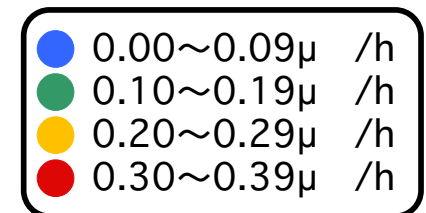

永崎保育所

測定日
2014.12.10

- ★ モニタリングポストの表示 単位は μ /h
- ▲ 土壌の測定値 セシウム134とセシウム137の合算値 単位: /kg
- 校庭の四隅と中央の空間線量測定値 測定点の高さは上段地上50cm.下段地上5cm 単位: μ /h
測定器:日立アロカサーベイメータ