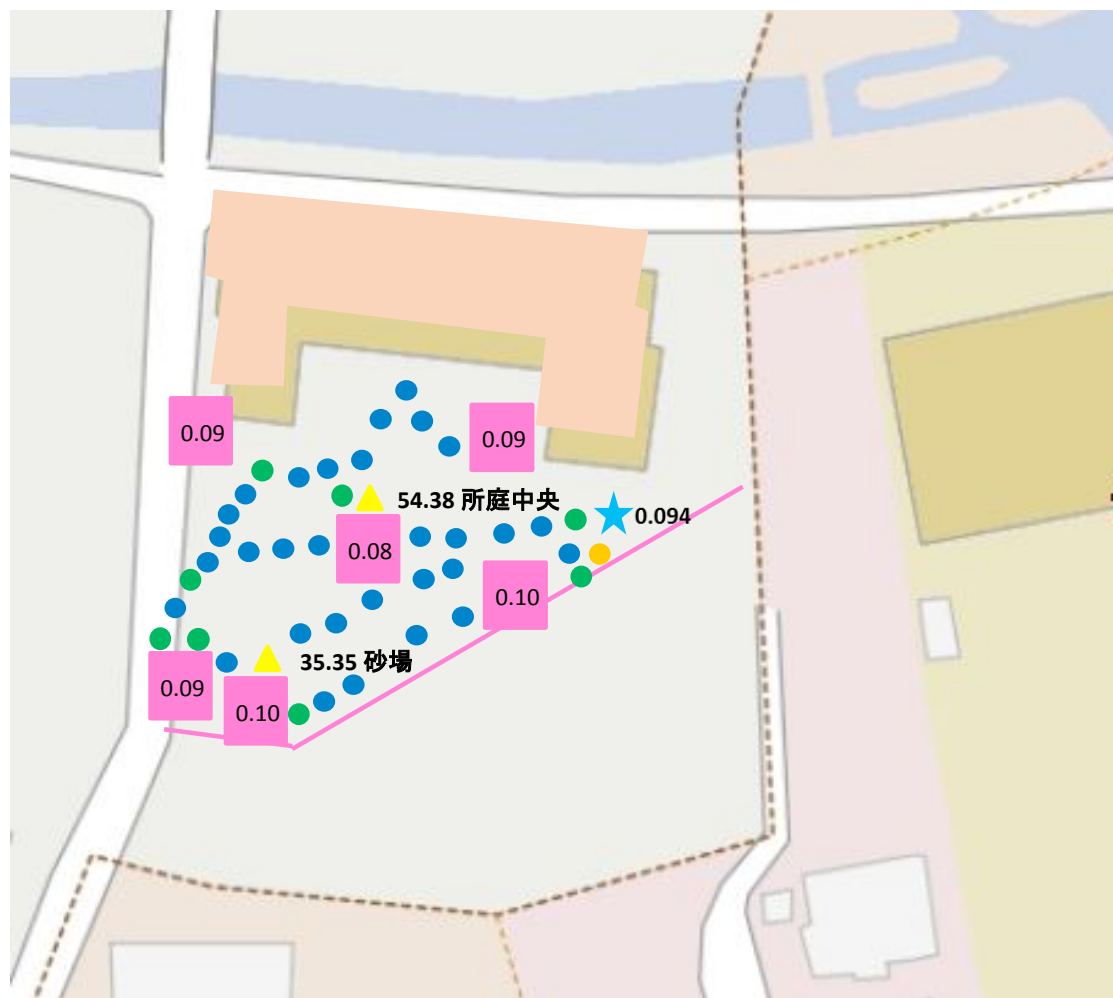

久之浜保育所

測定日
2015.01.23

- ★ モニタリングポスの表示 単位は μ /h
- ▲ 土壌の測定値 セシウム134とセシウム137の合算値 単位: /kg
- 校庭の四隅と中央の空間線量測定値 測定点の高さは上段地上50cm.下段地上5cm 単位: μ /h
測定器:日立アロカサーベイメータ